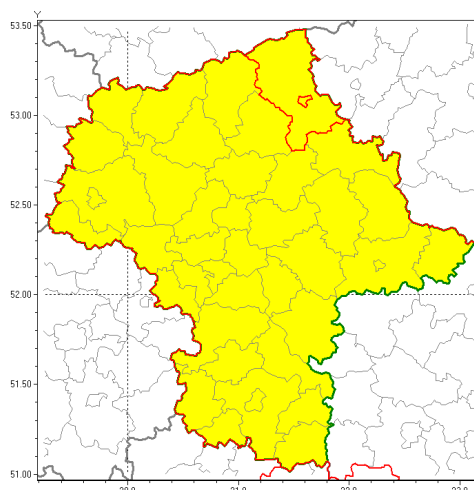

Zasięg ostrzeżenia w województwie

Burze z gradem

Ostrzeżenie meteorologiczne Nr 38

| | |
|---|--|
| Nazwa biura | IMGW-PIB Centralne Biuro Prognoz Meteorologicznych w Warszawie |
| Zjawisko/stopień zagrożenia | Burze z gradem/ 1 |
| Obszar | województwo mazowieckie powiat ostrołęcki |
| Ważność | od godz. 11:00 dnia 21.05.2019 do godz. 21:00 dnia 21.05.2019 |
| Przebieg | Prognozuje się wystąpienie burz z opadami deszczu do 20 mm, lokalnie do 30 mm oraz porywami wiatru do 65 km/h. Miejscami grad. |
| Prawdopodobieństwo wystąpienia zjawiska(%) | 80% |
| Uwagi | Brak. |
| Dyrektor synoptyk IMGW-PIB | Anna Woźniak |
| Godzina i data wydania | godz. 08:08 dnia 21.05.2019 |
| SMS | IMGW-PIB OSTRZEŻA: BURZE Z GRADEM/1 mazowieckie/ostrołęcki od 11:00/21.05 do 21:00/21.05.2019 deszcz 40 mm, porywy 90 km/h. |