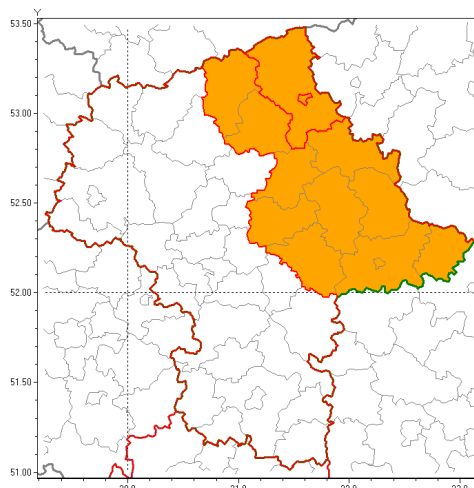

Zasięg ostrzeżenia w województwie

Burze z gradem

Ostrzeżenie meteorologiczne Nr 37

Nazwa biura	IMGW-PIB Centralne Biuro Prognoz Meteorologicznych w Warszawie
Zjawisko/stopień zagrożenia	Burze z gradem/ 2
Obszar	województwo mazowieckie powiat ostrołęcki
Ważność	od godz. 13:00 dnia 20.05.2019 do godz. 21:00 dnia 20.05.2019
Przebieg	Prognozuje się wystąpienie burz z opadami deszczu miejscami od 30 mm do 40 mm oraz porywami wiatru do 80 km/h. Miejscami grad.
Prawdopodobieństwo wystąpienia zjawiska(%)	80%
Uwagi	Brak.
Dyrektor synoptyk IMGW-PIB	Kamil Walczak
Godzina i data wydania	godz. 07:58 dnia 20.05.2019
SMS	IMGW-PIB OSTRZEŻENIE: BURZE Z GRADEM/2 mazowieckie/ostrołęcki od 13:00/20.05 do 21:00/20.05.2019 deszcz 30-40 mm, porywy 80 km/h.