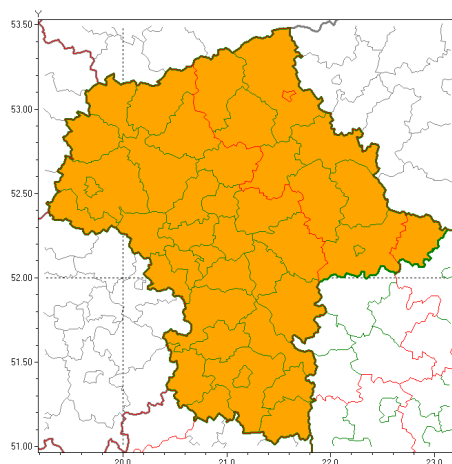

### Zasięg ostrzeżeń w województwie

Upał  
2018-07-30 00:52

Burze z gradem  
2018-07-30 00:52

**WOJEWÓDZTWO MAZOWIECKIE**  
**OSTRZEŻENIA METEOROLOGICZNE ZBIORCZO NR 25**  
**WYKAZ OBSZARÓW ZUCIANYCH OSTRZEŻENIAMI**  
**o godz. 00:52 dnia 30.07.2018**

<b>Zjawisko/Stopień zagrożenia</b>	Upał/2
<b>Obszar</b>	powiaty: białobrzeski, ciechanowski, garwoliński, gostyniński, grodziski, grójecki, kozienicki, legionowski, lipski, miński, mławski, nowodworski, otwocki, piaseczyński, Płock, płocki, płoński, pruszkowski, przysuski, pułtowski, Radom, radomski, sierpecki, sochaczewski, szydłowiecki, Warszawa, warszawski zachodni, wołomiński, zwoleński, uromiński, yardowski
<b>Ważność</b>	od godz. 14:04 dnia 28.07.2018 do godz. 20:00 dnia 02.08.2018
<b>Prawdopodobieństwo</b>	90%
<b>Przebieg</b>	Prognozuje się upały. Temperatura maksymalna w dzień od 29°C do 32°C. Temperatura minimalna w nocy od 18°C do 21°C.
<b>SMS</b>	IMGW-PIB OSTRZEŻENIA: UPAL/2 mazowieckie (31 powiatów) od 14:04/28.07 do 20:00/02.08.2018 temp. maks 32 st, temp min 21 st. Dotyczy powiatów: białobrzeski, ciechanowski, garwoliński, gostyniński, grodziski, grójecki, kozienicki, legionowski, lipski, miński, mławski, nowodworski, otwocki, piaseczyński, Płock, płocki, płoński, pruszkowski, przysuski, pułtowski, Radom, radomski, sierpecki, sochaczewski, szydłowiecki, Warszawa, warszawski zachodni, wołomiński, zwoleński, uromiński i yardowski.
<b>RSO</b>	Woj. mazowieckie (31 powiatów), IMGW-PIB wydał ostrzeżenia drugiego stopnia o upałach
<b>Zjawisko/Stopień zagrożenia</b>	Upał/2
<b>Obszar</b>	powiaty: łosicki, makowski, ostrołęcki, Ostrołęka, ostrowski, przasnyski, Siedlce, siedlecki, sokołowski, węgrowski, wyszkowski