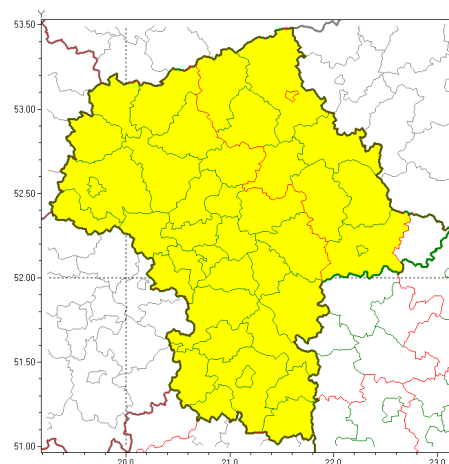

### Zasięg ostrzeżeń w województwie

Upał  
2018-07-30 00:52

Burze z gradem  
2018-07-30 00:52

**WOJEWÓDZTWO MAZOWIECKIE**  
**OSTRZEŻENIA METEOROLOGICZNE ZBIORCZO NR 25**  
**WYKAZ OBSZARÓW ZUCIANYCH OSTRZEŻENIAMI**  
**o godz. 00:52 dnia 30.07.2018**

<b>Zjawisko/Stopień zagrożenia</b>	Upał/2
<b>Obszar</b>	powiaty: białobrzeski, ciechanowski, garwoliński, gostyniński, grodziski, grójecki, kozienicki, legionowski, lipski, miński, mławski, nowodworski, otwocki, piaseczyński, Płock, płocki, płoński, pruszkowski, przysuski, pułtowski, Radom, radomski, sierpecki, sochaczewski, szydłowiecki, Warszawa, warszawski zachodni, wołomiński, zwoleński, uromiński, yardowski
<b>Ważność</b>	od godz. 14:04 dnia 28.07.2018 do godz. 20:00 dnia 02.08.2018
<b>Prawdopodobieństwo</b>	90%
<b>Przebieg</b>	Prognozuje się upały. Temperatura maksymalna w dzień od 29°C do 32°C. Temperatura minimalna w nocy od 18°C do 21°C.
<b>SMS</b>	IMGW-PIB OSTRZEŻENIA: UPAL/2 mazowieckie (31 powiatów) od 14:04/28.07 do 20:00/02.08.2018 temp. maks 32 st, temp min 21 st. Dotyczy powiatów: białobrzeski, ciechanowski, garwoliński, gostyniński, grodziski, grójecki, kozienicki, legionowski, lipski, miński, mławski, nowodworski, otwocki, piaseczyński, Płock, płocki, płoński, pruszkowski, przysuski, pułtowski, Radom, radomski, sierpecki, sochaczewski, szydłowiecki, Warszawa, warszawski zachodni, wołomiński, zwoleński, uromiński i yardowski.
<b>RSO</b>	Woj. mazowieckie (31 powiatów), IMGW-PIB wydał ostrzeżenia drugiego stopnia o upałach
<b>Zjawisko/Stopień zagrożenia</b>	Upał/2
<b>Obszar</b>	powiaty: łosicki, makowski, ostrołęcki, Ostrołęka, ostrowski, przasnyski, Siedlce, siedlecki, sokołowski, węgrowski, wyszkowski